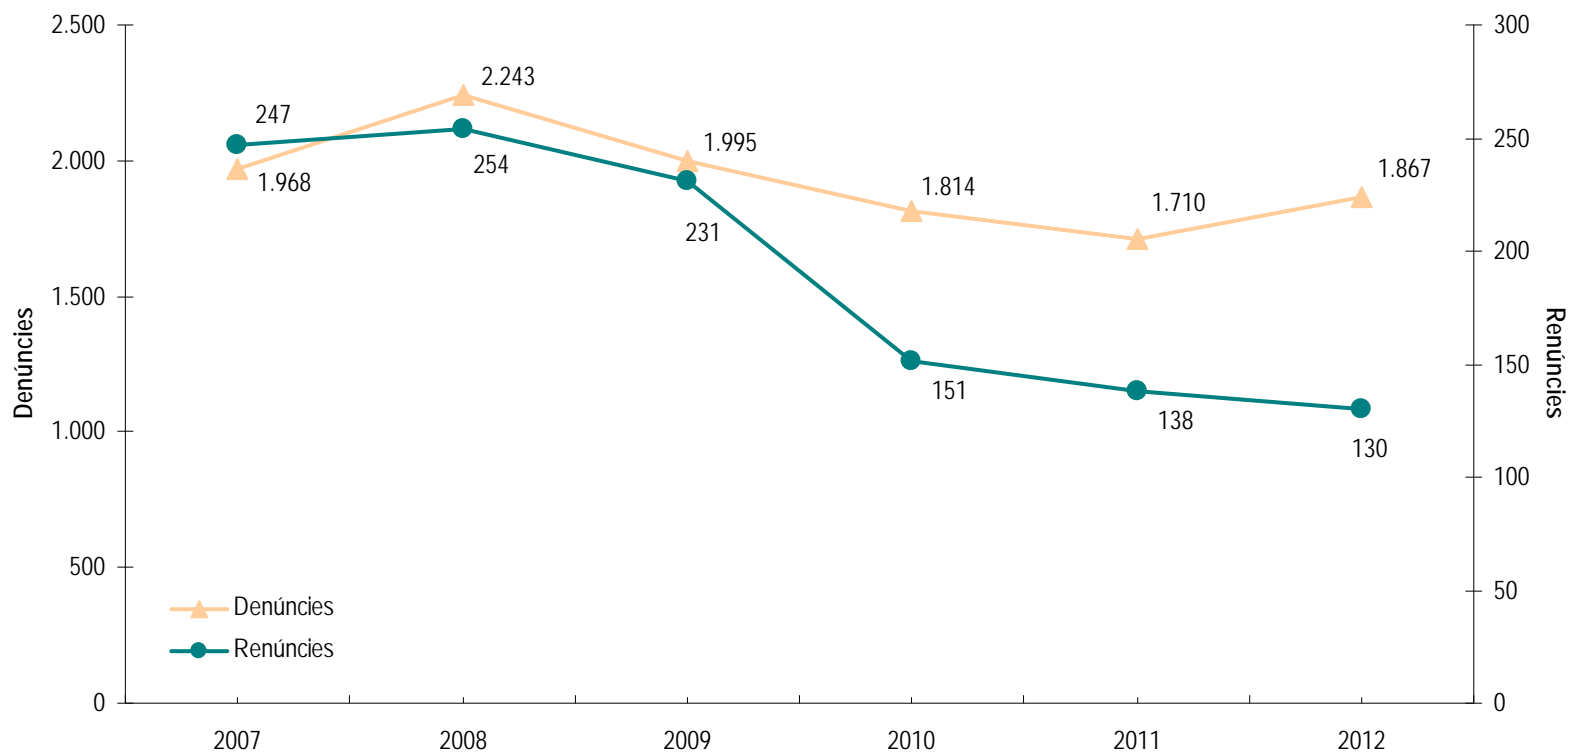

DADES GENERALS (I). Denúncies/Renúncies

Font: OC-BL, a partir de les dades de l'Observatorio contra la Violencia Doméstica y de Género (CGPJ)