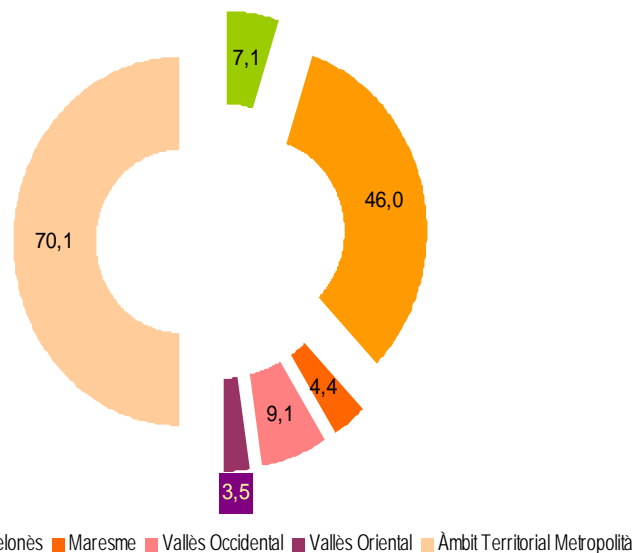

Partits judicials del Baix Llobregat

Partit Judicial	Jutjats i Tribunals	Municipis	Població femenina 12**
Martorell	4	Abreia	5.798
Nº1 de Barcelona		Castellví de Rosanes	889
		Collbató	2.071
		Esparreguera	10.696
		Martorell	13.527
		Olesa de Montserrat	11.911
		Sant Andreu de la Barca	13.527
		Sant Esteve Sesroviés	3.745
		Masquefa*	-
		TOTAL	62.164
Sant Boi de Llobregat	4	Sant Boi de Llobregat	41.978
Nº 12 de Barcelona		Sant Climent de Llobregat	1.935
		Santa Coloma de Cervelló	4.047
		Torrelles de Llobregat	2.886
		TOTAL	50.846
Sant Feliu de Llobregat	7	Cervelló	4.314
Nº 16 de Barcelona		Corbera de Llobregat	7.125
		Molins de Rei	12.738
		Pallejà	5.572
		La Palma de Cervelló	1.498
		El Papiol	2.035
		Sant Feliu de Llobregat	22.342
		Sant Joan Despí	16.730
		Sant Vicenç dels Horts	14.041
		Vallirana	7.292
		TOTAL	93.687
Cornellà de Llobregat	4	Cornellà de Llobregat	44.350
Nº 20 de Barcelona			
		TOTAL	44.350
Gavà	6	Begues	3.279
Nº 21 de Barcelona		Castelldefels	31.776
		Gavà	23.466
		Viladecans	32.768
		TOTAL	91.289
Esplugues de Llobregat	2	Esplugues de Llobregat	24.081
Nº 23 de Barcelona		Sant Just Desvern	8.327
		TOTAL	32.408
El Prat de Llobregat	4	El Prat de Llobregat	31.929
Nº25 de Barcelona			
		TOTAL	31.929

DADES GENERALS (V). Ordres de Protecció incoades segons nacionalitat de l'agressor.

DADES GENERALS (VI). Ordres de Protecció incoades segons nacionalitat de la víctima.

ALTRES DADES. Trucades rebudes al 900 900 120.

% trucades rebudes ATM 2012

Nombre trucades rebudes

	2010	2011	2012
Baix Llobregat	830	840	707
Barcelonès	5.038	4.984	4.593
Maresme	455	486	438
Vallès Occidental	1.015	987	912
Vallès Oriental	392	360	350
Àmbit Territorial Metropolità	7.730	7.657	7.000
Catalunya	10.922	10.817	9.989