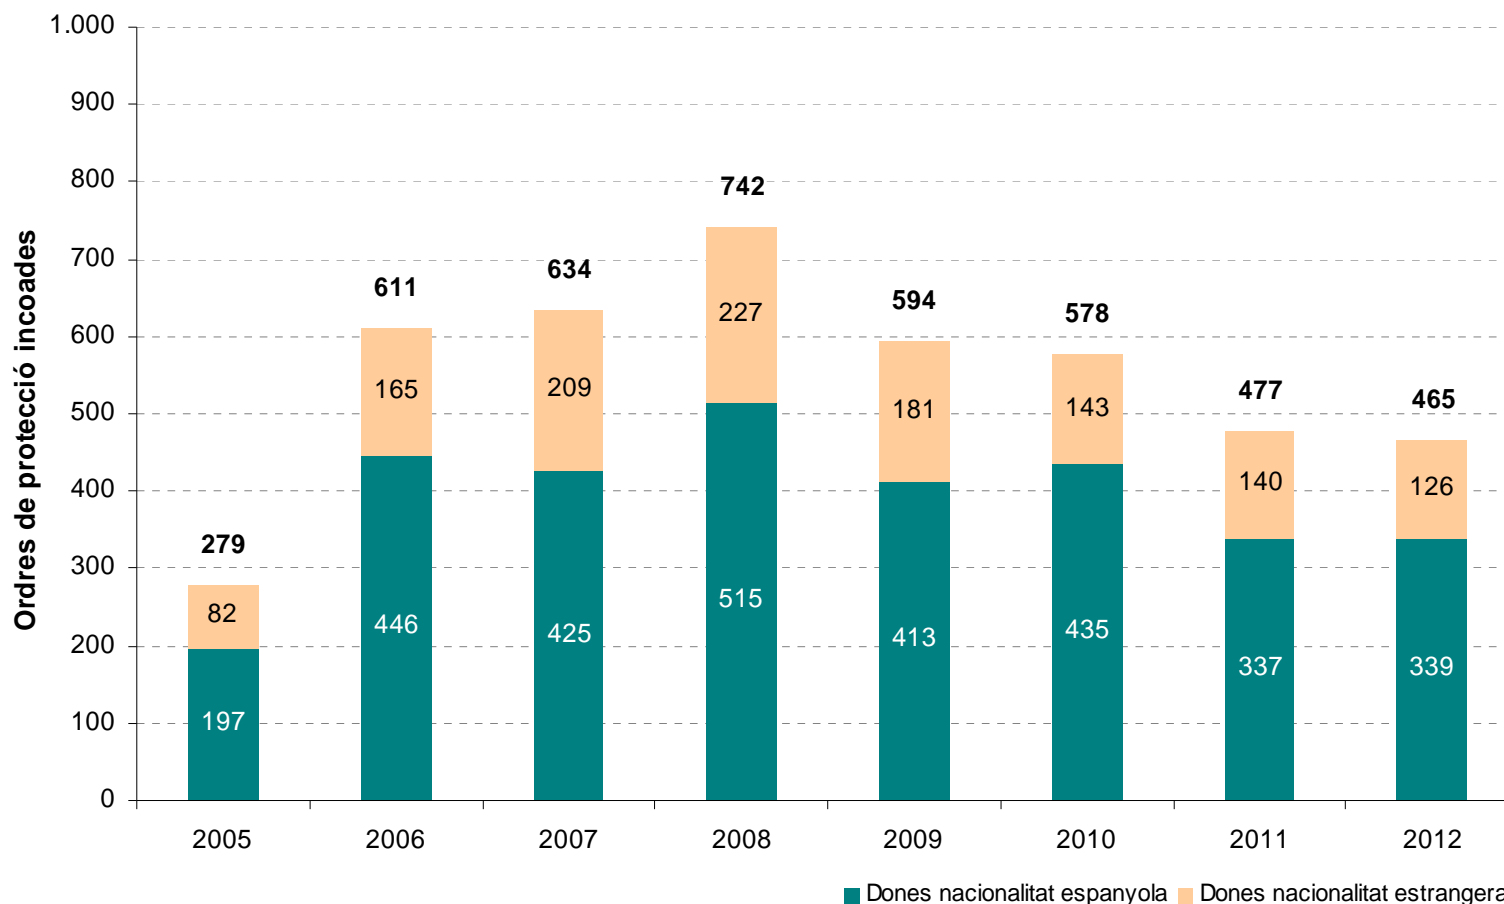

DADES GENERALS (VI). Ordres de Protecció incoades segons nacionalitat de la víctima.