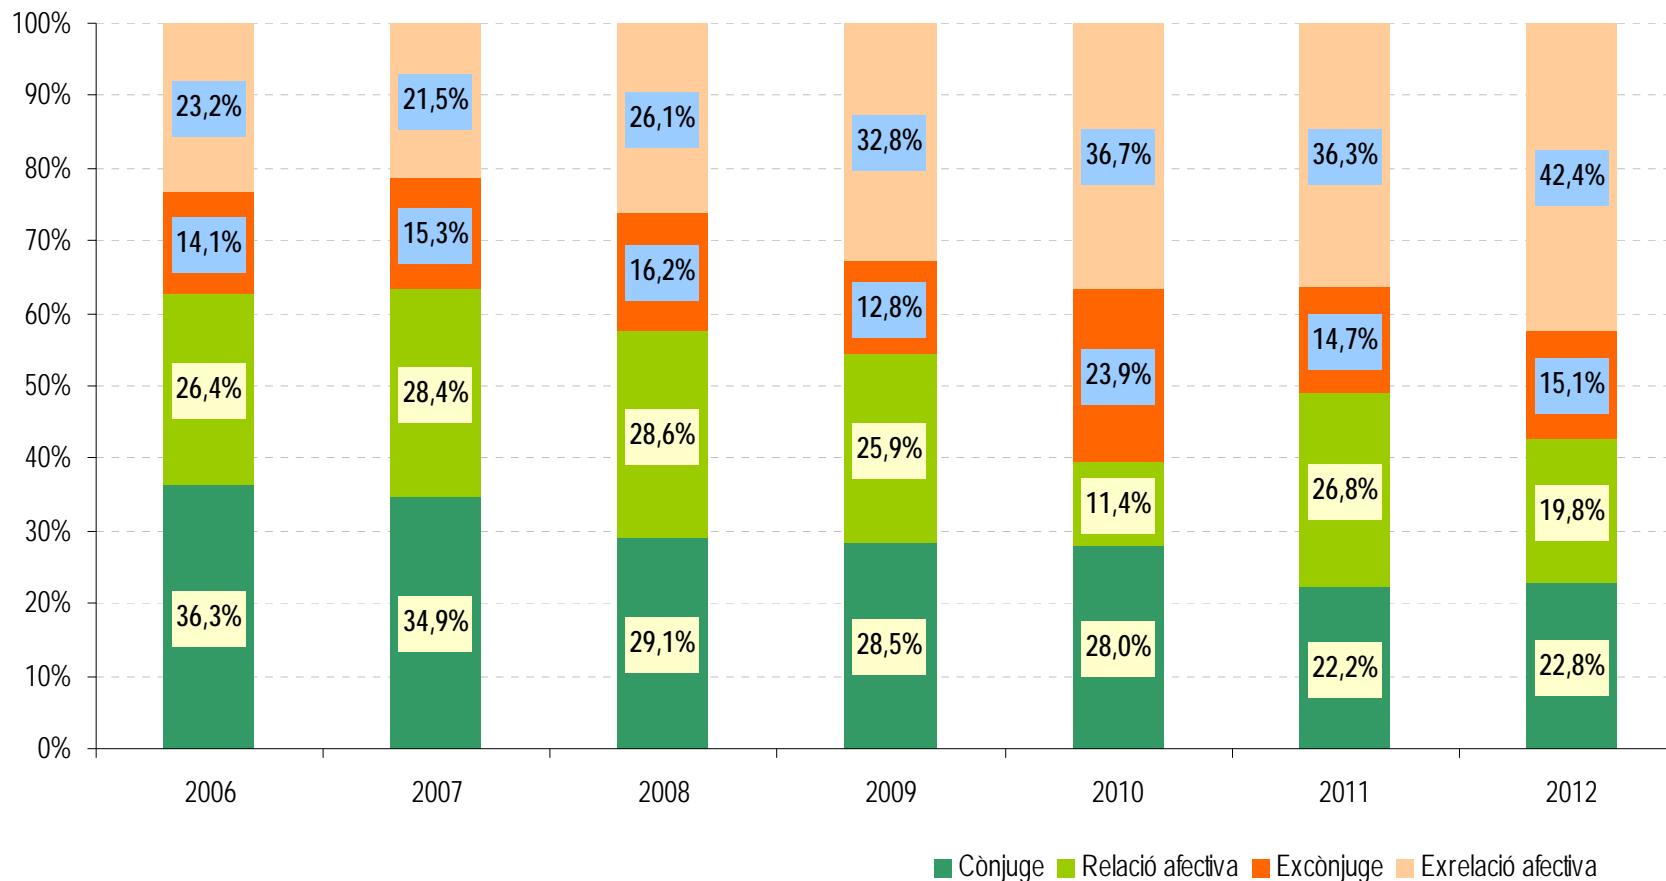

DADES GENERALS (IV). Ordres de Protecció incoades segons tipus de relació amb l'agressor.