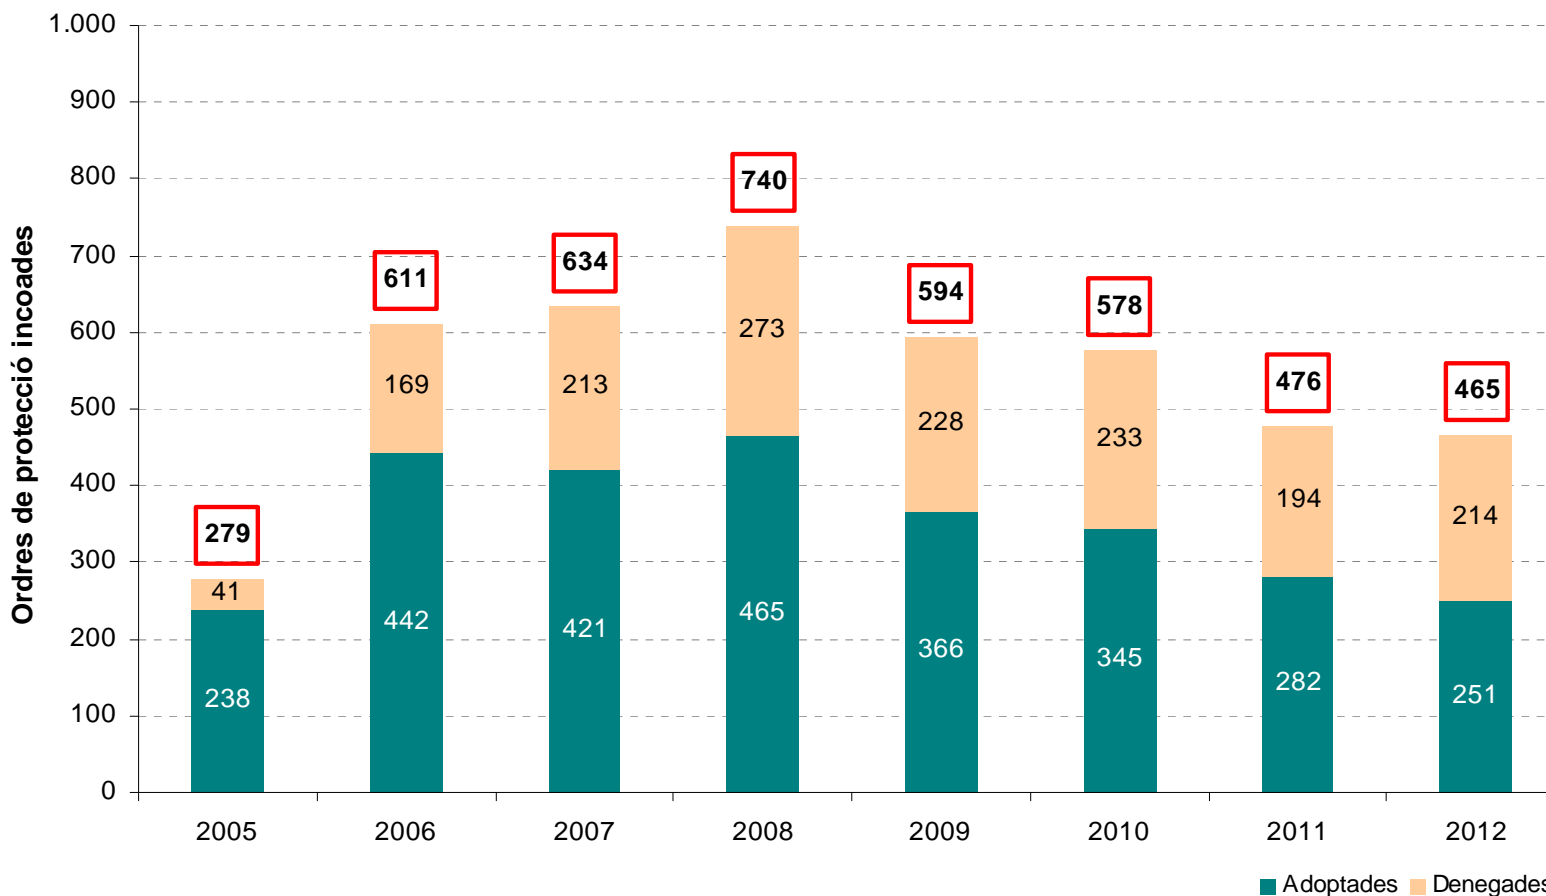

DADES GENERALS (III). Ordres de Protecció.

Font: OC-BL, a partir de les dades de l'Observatorio contra la Violencia Doméstica y de Género (CGPJ)