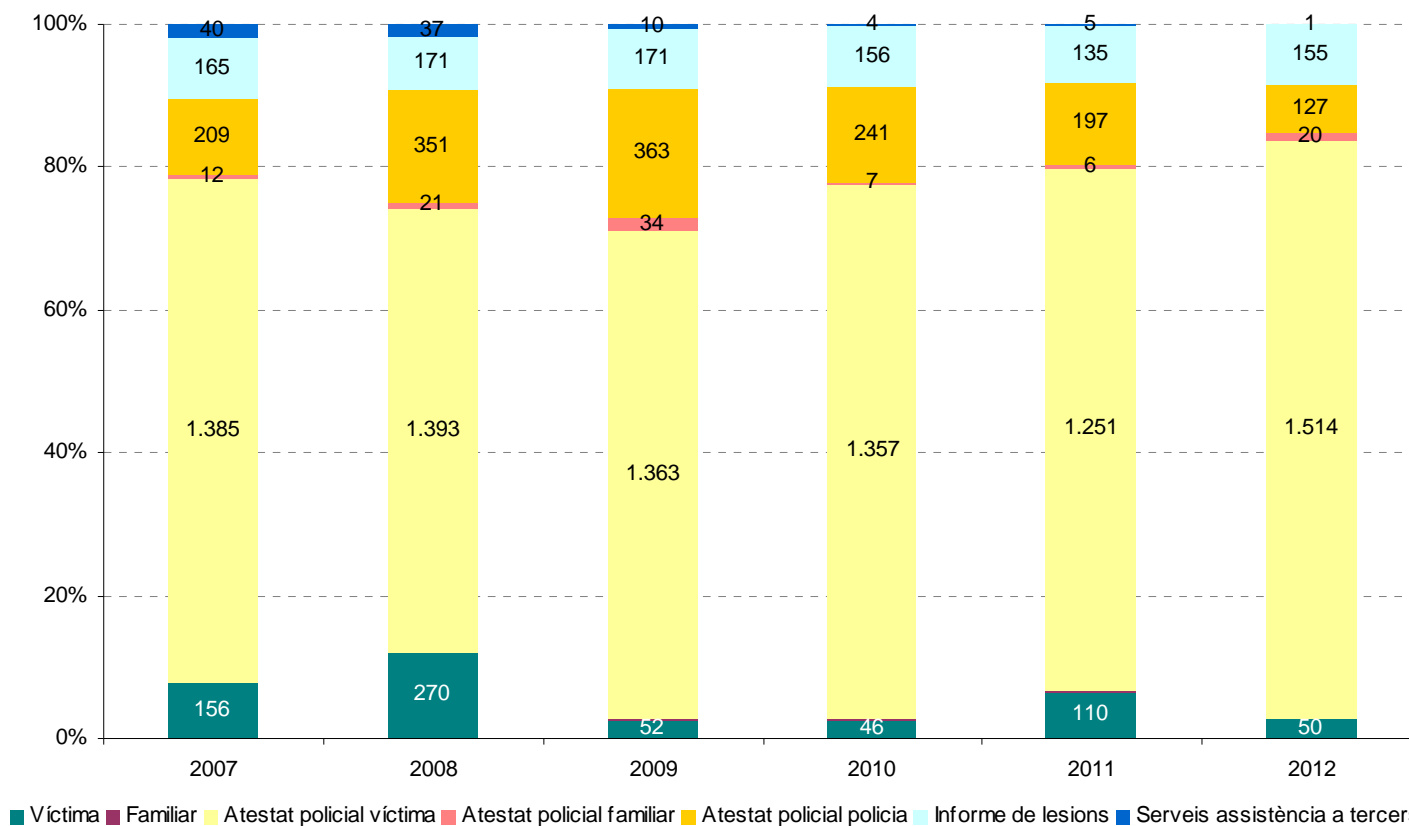

DADES GENERALS (II). Qui denuncia.

Font: OC-BL, a partir de les dades de l'Observatorio contra la Violencia Doméstica y de Género (CGPJ)