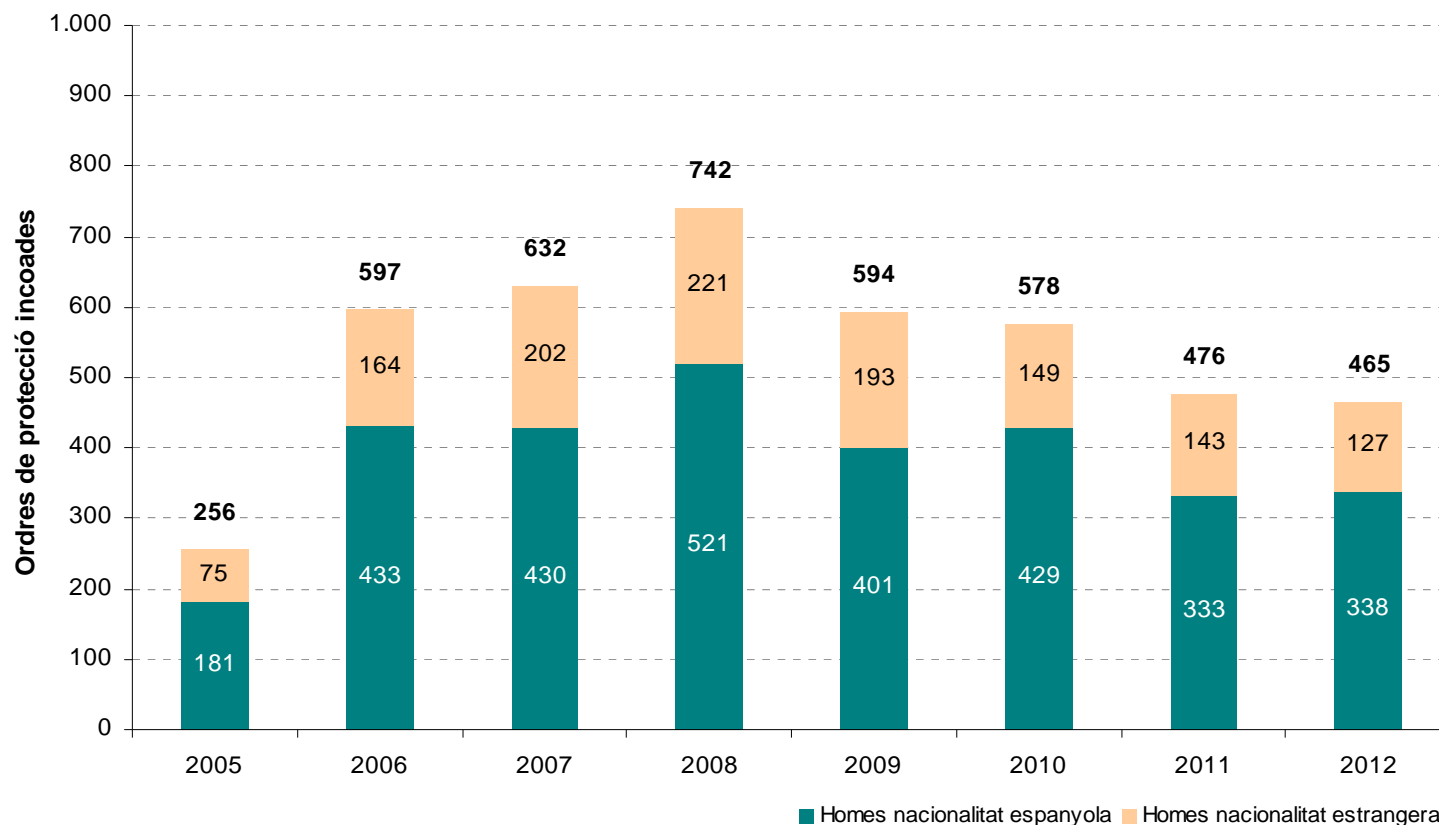

Partits judicials del Baix Llobregat

Partit Judicial	Jutjats i Tribunals	Municipis	Població femenina 12**
Martorell	4	Abreia	5.798
Nº1 de Barcelona		Castellví de Rosanes	889
		Collbató	2.071
		Esparreguera	10.696
		Martorell	13.527
		Olesa de Montserrat	11.911
		Sant Andreu de la Barca	13.527
		Sant Esteve Sesroviés	3.745
		Masquefa*	-
		TOTAL	62.164
Sant Boi de Llobregat	4	Sant Boi de Llobregat	41.978
Nº 12 de Barcelona		Sant Climent de Llobregat	1.935
		Santa Coloma de Cervelló	4.047
		Torrelles de Llobregat	2.886
		TOTAL	50.846
Sant Feliu de Llobregat	7	Cervelló	4.314
Nº 16 de Barcelona		Corbera de Llobregat	7.125
		Molins de Rei	12.738
		Pallejà	5.572
		La Palma de Cervelló	1.498
		El Papiol	2.035
		Sant Feliu de Llobregat	22.342
		Sant Joan Despí	16.730
		Sant Vicenç dels Horts	14.041
		Vallirana	7.292
		TOTAL	93.687
Cornellà de Llobregat	4	Cornellà de Llobregat	44.350
Nº 20 de Barcelona			
		TOTAL	44.350
Gavà	6	Begues	3.279
Nº 21 de Barcelona		Castelldefels	31.776
		Gavà	23.466
		Viladecans	32.768
		TOTAL	91.289
Esplugues de Llobregat	2	Esplugues de Llobregat	24.081
Nº 23 de Barcelona		Sant Just Desvern	8.327
		TOTAL	32.408
El Prat de Llobregat	4	El Prat de Llobregat	31.929
Nº25 de Barcelona			
		TOTAL	31.929

DADES GENERALS (III). Ordres de Protecció.

Font: OC-BL, a partir de les dades de l'Observatorio contra la Violencia Doméstica y de Género (CGPJ)

DADES GENERALS (IV). Ordres de Protecció incoades segons tipus de relació amb l'agressor.

DADES GENERALS (V). Ordres de Protecció incoades segons nacionalitat de l'agressor.

DADES GENERALS (VI). Ordres de Protecció incoades segons nacionalitat de la víctima.

ALTRES DADES. Trucades rebudes al 900 900 120.